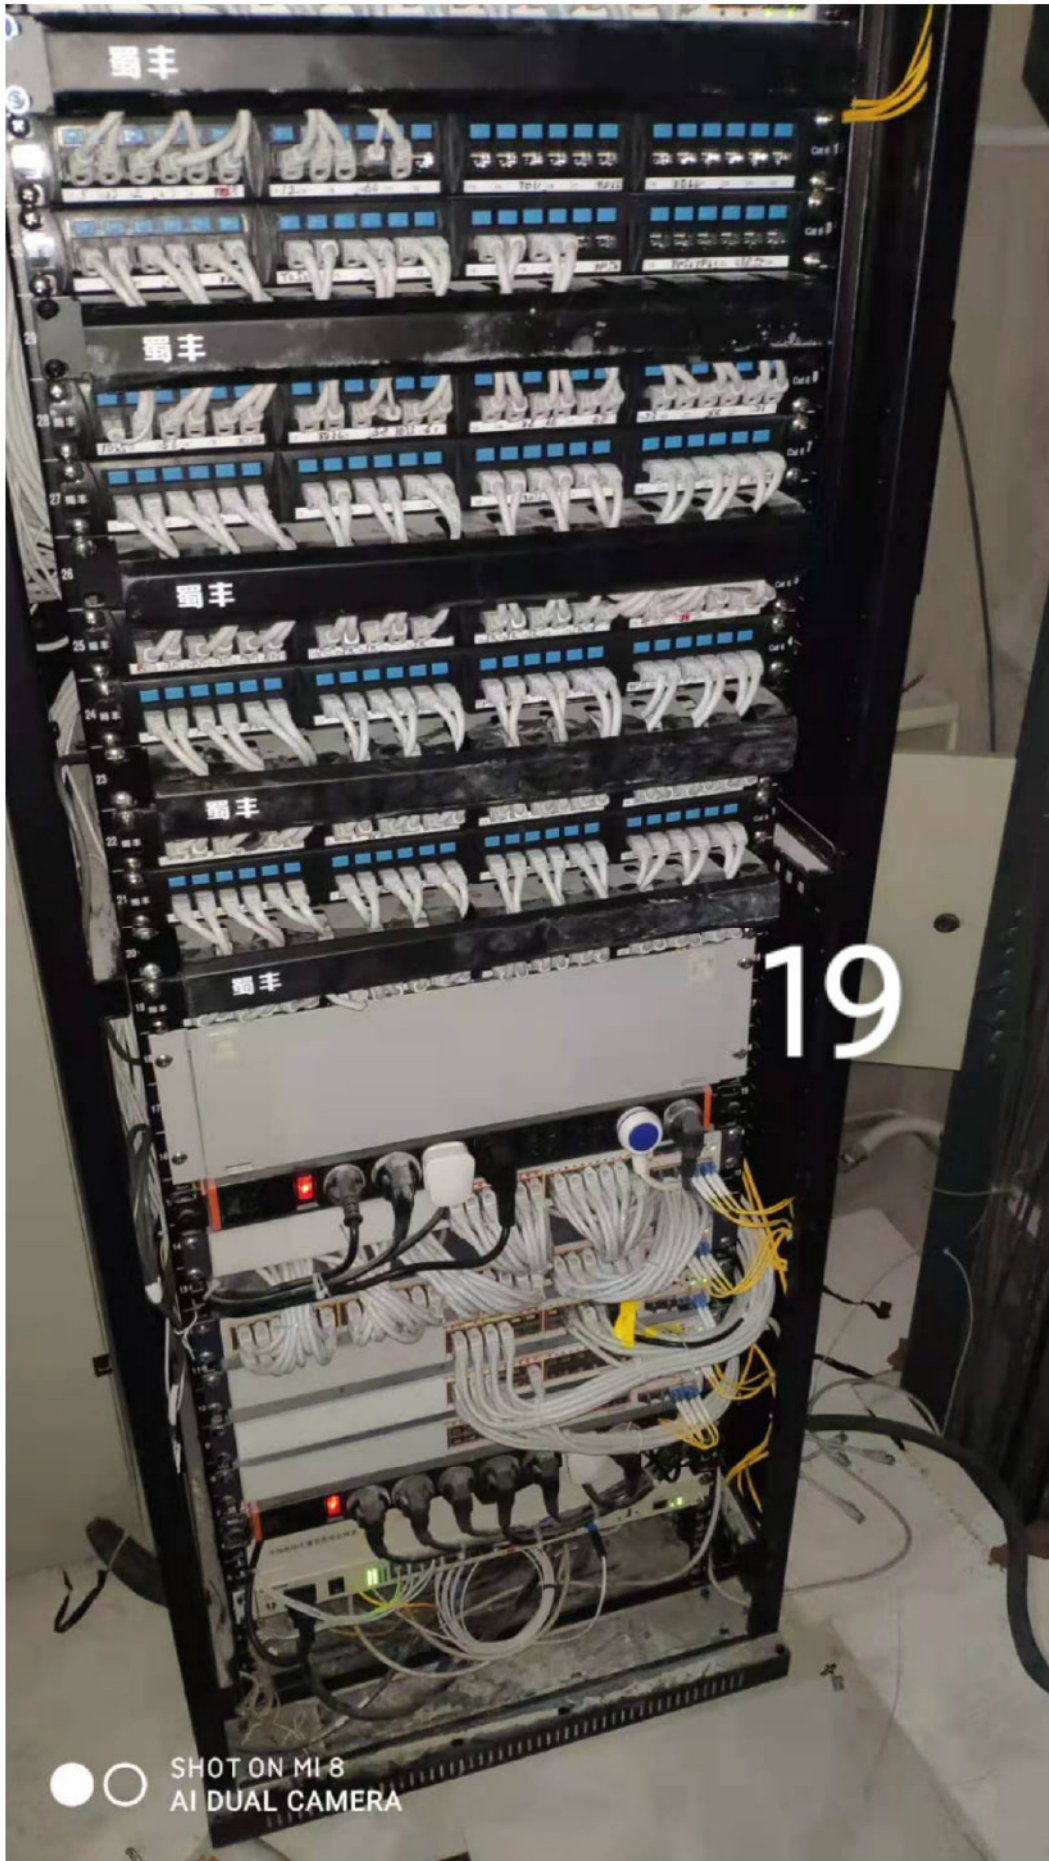

危險
合閘

17楼

SHOT ON MI 8
AI DUAL CAMERA

18楼

2021/3/17 19:07

蜀丰

蜀丰

蜀丰