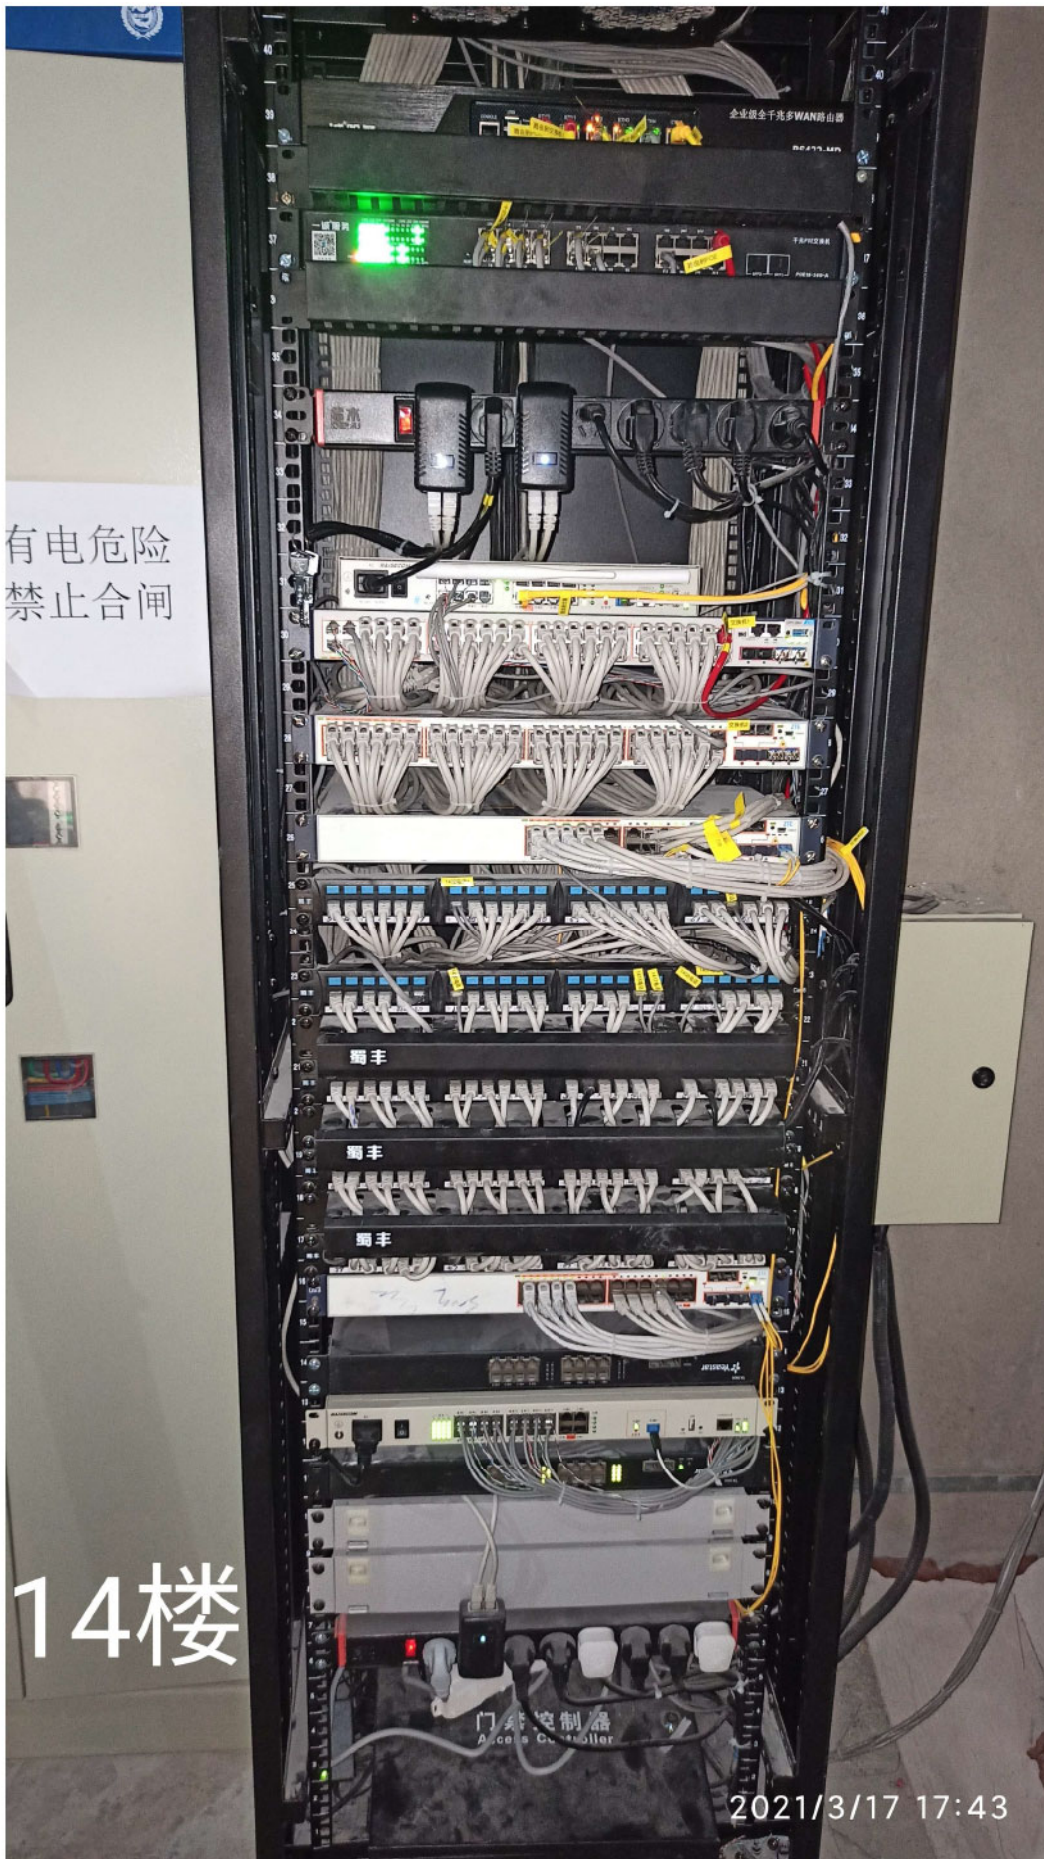

有电危险
禁止合闸

14楼

2021/3/17 17:43